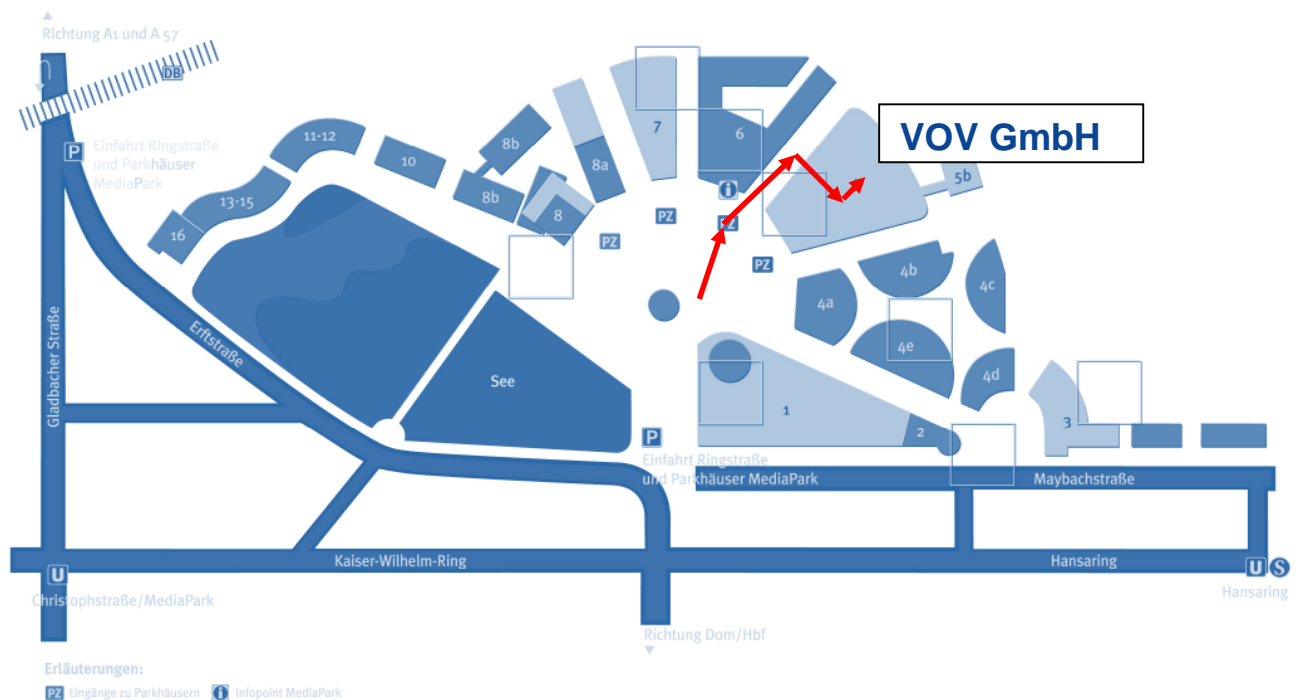

Mit dem Flugzeug

- Mit der S13 bis zur Haltestelle Hansaring
- Fährt im 20-Minute-Takt, Fahrtzeit ca. 18 Minuten, Fußweg: ca. 10 Minuten
- Weitere Informationen: www.kvb-koeln.de
- Für die Richtigkeit der Daten wird keine Haftung übernommen.

So finden Sie uns zu Fuß:

- Unser Gebäude ist im Mediapark das dritte Gebäude von links
- Gehen Sie an der Seite entlang bis zum Eingang, der in den Innenhof führt
- Wählen Sie im Innenhof den Eingang gegenüber dem Aufzug
- Bitte melden Sie sich am Empfang an

VOV GmbH

Im Mediapark 5 • 50670 Köln

T +49 (0) 2 21.93 12 93-0

F +49 (0) 2 21.93 12 93-25

info@vovgmbh.de

www.vovgmbh.de

VOV GmbH ist ein Unternehmen der
AachenMünchener Versicherung AG,
Condor Allgemeine Versicherungs-AG,
Continentale Sachversicherung AG,
Generali Versicherung AG,
Gothaer Allgemeine Versicherung AG,
Nassau Verzekering Maatschappij N.V. sowie
Nürnberger Allgemeine Versicherungs-AG.