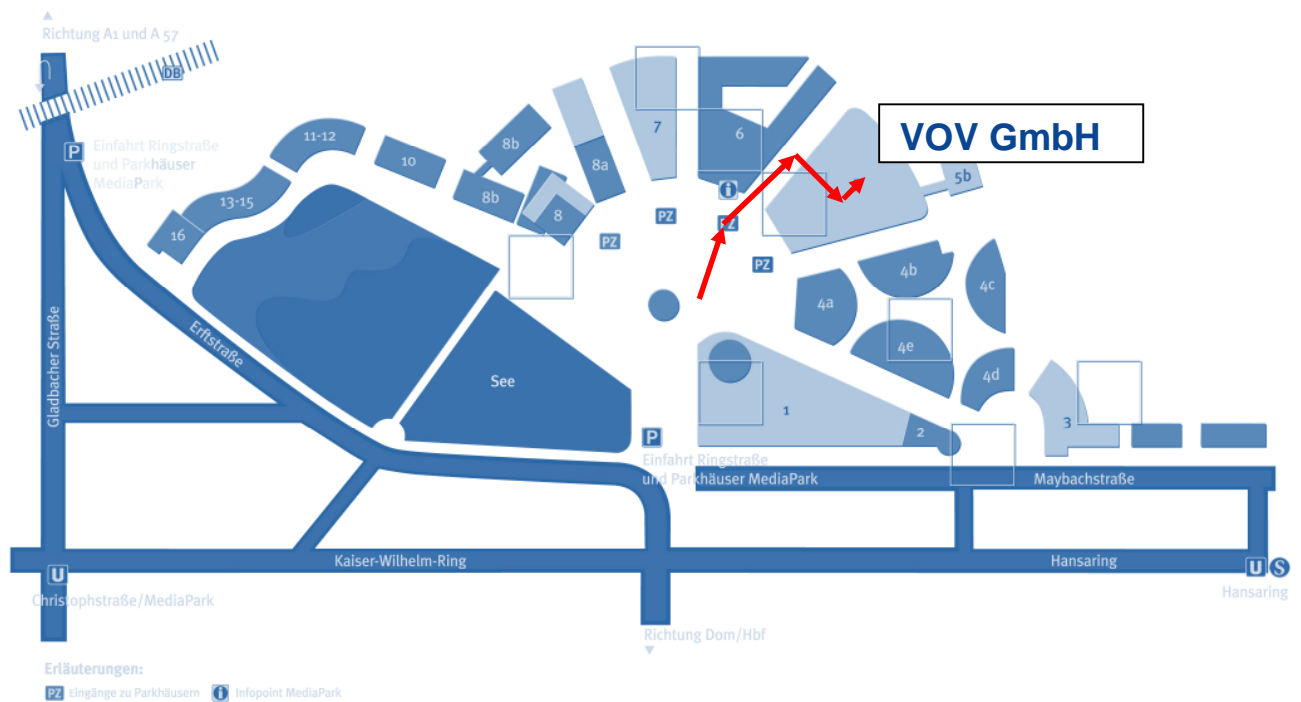

Mit dem Flugzeug

- Mit der S13 bis zur Haltestelle Hansaring
- Fährt im 20-Minute-Takt, Fahrtzeit ca. 18 Minuten, Fußweg: ca. 10 Minuten
- Weitere Informationen: www.kvb-koeln.de
- Für die Richtigkeit der Daten wird keine Haftung übernommen.

So finden Sie uns zu Fuß:

- Unser Gebäude ist im Mediapark das dritte Gebäude von links
- Gehen Sie an der Seite entlang bis zum Eingang, der in den Innenhof führt
- Wählen Sie im Innenhof den Eingang gegenüber dem Aufzug
- Bitte melden Sie sich am Empfang an

VOV GmbH

Im Mediapark 5 • 50670 Köln

T +49 (0) 2 21.93 12 93-0

F +49 (0) 2 21.93 12 93-25

info@vovgmbh.de

www.vovgmbh.de